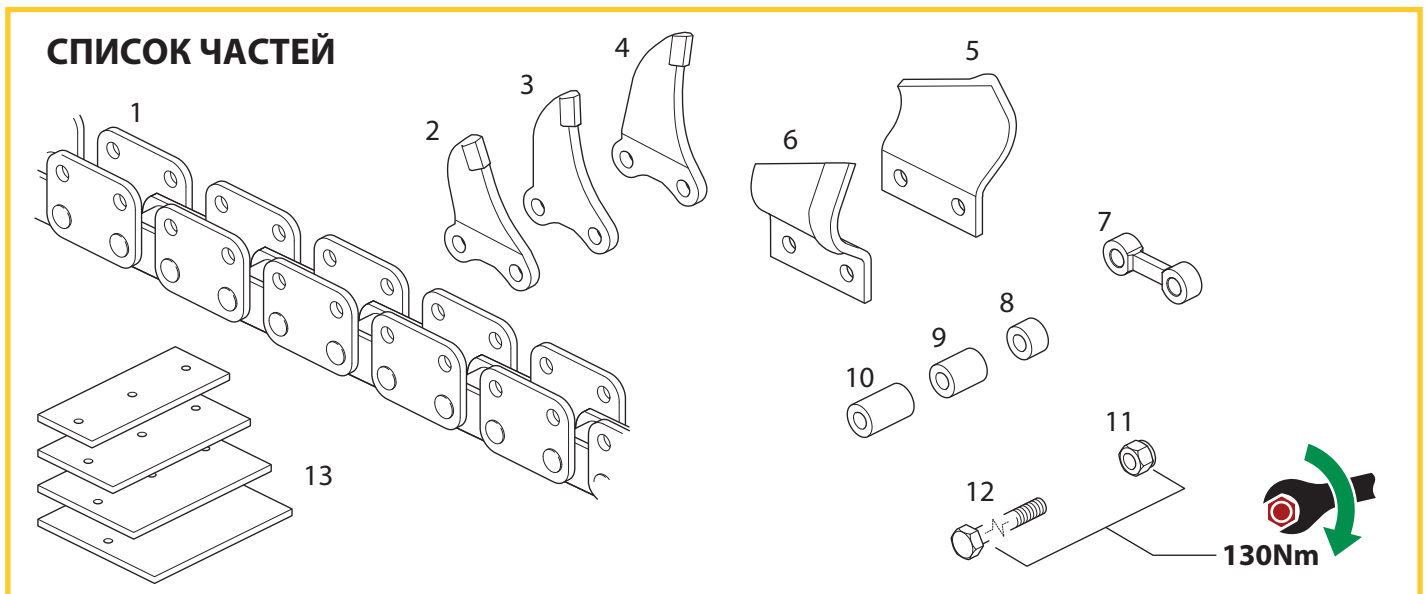

# Цепь траншеекопателя TR1500

150 мм, 43 звена  
комбинированная

№	ПРОСТАВКА	М12 БОЛТЫ		ЗУБ	
		ПЕРЕДНИЙ	ЗАДНИЙ		
21	-	150	150	80мм 30мм	ЛЕВЫЙ ЗЕМЛЯ
22	-			75мм 75мм	ЦЕНТР АБРАЗИВ
23	-	200	200	75мм 35мм	ЦЕНТР АБРАЗИВ
24	-			75мм 35мм	ЦЕНТР АБРАЗИВ
25	-	250	250	80мм 30мм	ПРАВЫЙ ЗЕМЛЯ
26	12.5мм			100мм 45мм	ЦЕНТР АБРАЗИВ
27	12.5мм	300	300	100мм 45мм	ЦЕНТР АБРАЗИВ
28	-			80мм 30мм	ЛЕВЫЙ ЗЕМЛЯ
29	-	350	350	90мм 35мм	ПРАВЫЙ АБРАЗИВ
30	-			90мм 35мм	ЛЕВЫЙ АБРАЗИВ
31	-			80мм 30мм	ПРАВЫЙ ЗЕМЛЯ
32	-			80мм 30мм	ЛЕВЫЙ ЗЕМЛЯ
33	-			75мм 75мм	ЦЕНТР АБРАЗИВ
34	-			75мм 35мм	ЦЕНТР АБРАЗИВ
35	-			75мм 35мм	ЦЕНТР АБРАЗИВ
36	-			80мм 30мм	ПРАВЫЙ ЗЕМЛЯ
37	12.5мм			100мм 45мм	ЦЕНТР АБРАЗИВ
38	12.5мм			100мм 45мм	ЦЕНТР АБРАЗИВ
39	-			80мм 30мм	ЛЕВЫЙ ЗЕМЛЯ
40	-			90мм 35мм	ПРАВЫЙ АБРАЗИВ

# Цепь траншеекопателя TR1500

150 мм, 43 звена  
комбинированная

№	ПРОСТАВКА		M12 БОЛТЫ		ЗУБ
			ПЕРЕДНИЙ	ЗАДНИЙ	
41	-		90мм	35мм	ЛЕВЫЙ АБРАЗИВ
42	-		80мм	30мм	ПРАВЫЙ ЗЕМЛЯ
43	-		80мм	30мм	ЛЕВЫЙ ЗЕМЛЯ

ПОЗИЦИЯ	№ ПО КАТАЛОГУ	НАИМЕНОВАНИЕ	КОЛ-ВО
1	44-3015	Цепь TR1500 без зубьев (86 звеньев x 43 секции)	1
2	44-3005	Зуб TR 1200 / 1500 (xhd) абразив-правый 44-3005	4
3	44-3004	Зуб TR 1200 / 1500 (xhd) абразив-центральный	19
4	44-3003	Зуб TR 1200 / 1500 (xhd) абразив-левый	4
5	44-3001	Зуб TR 1200 / 1500 (xhd) земля-левый	8
6	44-3002	Зуб TR 1200 / 1500 (xhd) земля-правый	8
7	44-3006	Проставка под зуб для цепи TR1200/1500 - 12,5мм	8
8	44-3011	Распорный блок звена для цепи TR1200/1500, длина - 16,5мм	12
9	44-3010	Распорный блок звена для цепи TR1200/1500, длина - 33мм	8
10	44-3009	Распорный блок звена для цепи TR1200/1500, длина - 45мм	32
11	99-9185	Гайка фиксирующая M12	86
12	99-9125-030	Болт M12x30 (резьба до шляпки)	16
	99-9125-035	Болт M12x35 (резьба до шляпки)	16
	99-9115-045	Болт M12x45	8
	99-9115-075	Болт M12x75	14
	99-9115-080	Болт M12x80	16
	99-9115-090	Болт M12x90	8
	99-9115-100	Болт M12x100	8
13	43-1058	Пластиковый скребок TR 1200/1500 - для цепи 150мм (370x125)	1